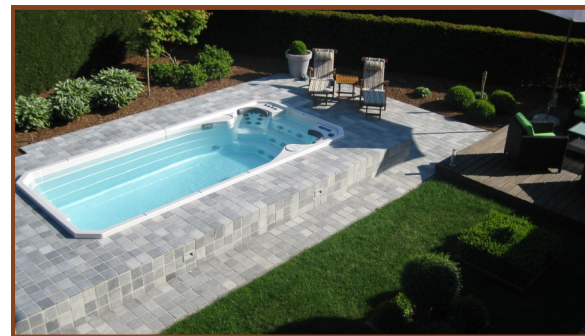

AquaSport / Aquatrainer

Aquasport / Aquatrainer 14 fX
 4.42x2.36x1.25 cm
 6534L. / 7090 kg

Standaardkleuren
 Couleurs de base

Alpine Mist

Silver
 Marble

Quartz Mist

Desert

Omkastning in Ceder en Everlast
 Habillage en Cèdre et Everlast

Ceder

Espresso

Driftwood

Aquasport / Aquatrainer 17 fX
 5.33x2.36x1.25 cm
 8257L. / 8995 kg

www.climaworld.be

ClimaWorld® bvba
 Kalvekeetdijk 187
 Industrieterrein 't Wallekje
 8300 Knokke-Heist • België

T +32 50 62 84 87
 F +32 50 62 84 88